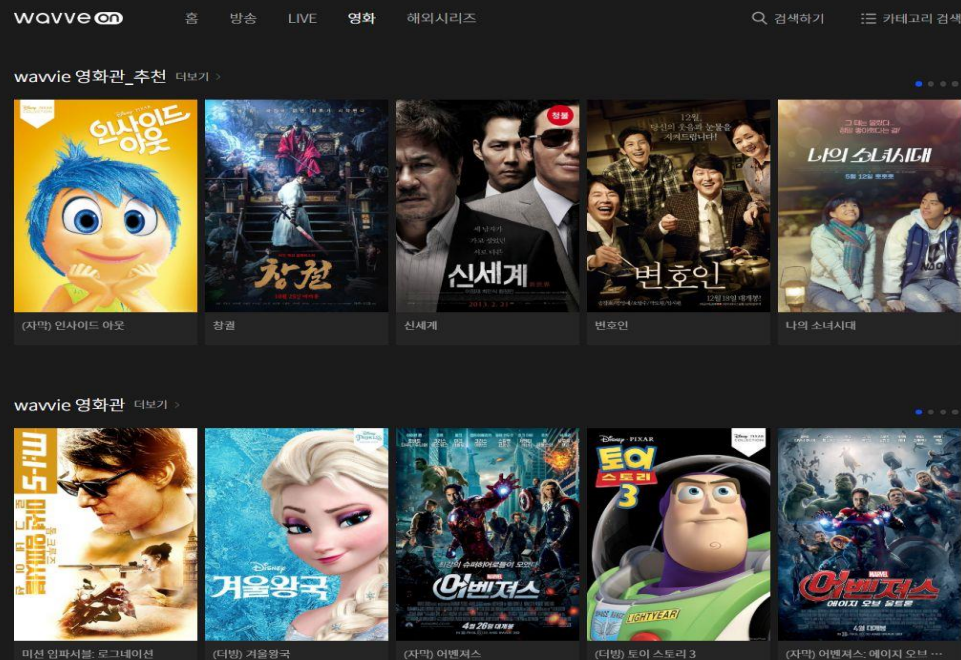

wavve on 은 공간이 필요하지 않습니다.

웨이브 온(wavve on)도서관 서비스는

인터넷(유·무선 네트워크)을 통한 스트리밍 방식을 이용하여 서비스를 제공하고 있습니다.

서비스에 필요한 모든 것은 www.wavve.com에 있습니다.

DVD용 서가 공간 부족, 고비용의 저장공간(서버 등) 등 서비스 운영에 고민이 있으시면
웨이브 온으로 해결!!