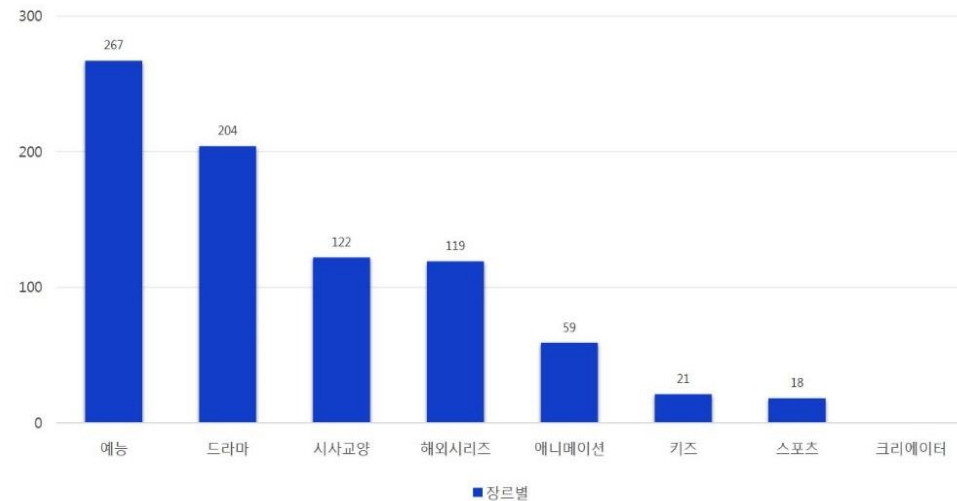

• • • •

취소

확인

<인증번호 요청>

wavve on 은 통계 메일링 서비스를 제공합니다.

도서관 이용자들의 월간 이용현황을 보내드립니다.

통계 자료를 통하여 도서관 이용자들의 콘텐츠 이용현황을 확인하실 수 있습니다.

A도서관
wavve on 이용 통계 자료

이용기간 : 2019년 08월 01일
~2019년 08월 31일

| 콘텐츠 분류 | 이용건수 | 분포(%) |
|--------|------|-------|
| 영화 | 177 | 17% |
| VOD | 810 | 78% |
| 실시간 TV | 51 | 5% |

합계 1038건

A 도서관 wavve on 방송 VOD 장르별 시청 통계자료(8월)

wavve on

서비스 도입 안내